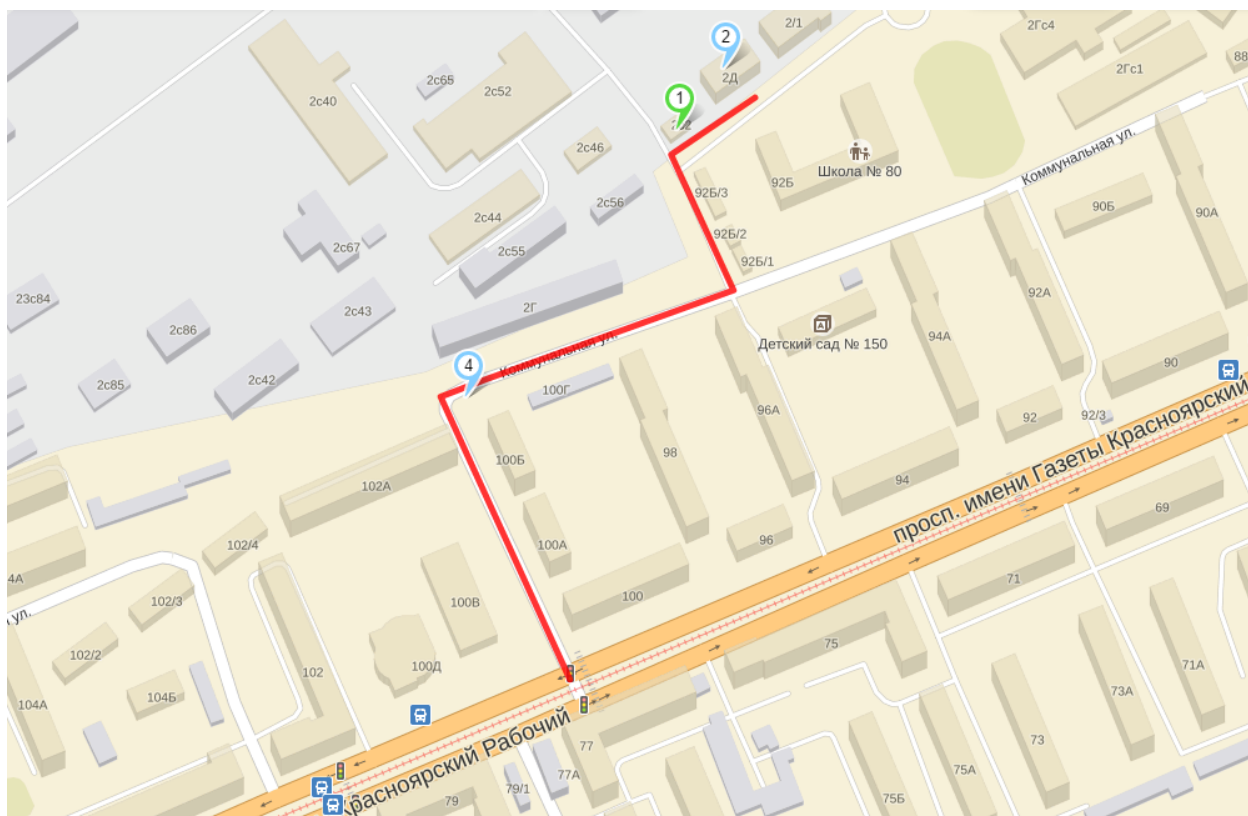

СХЕМА ПРОЕЗДА

Офис

Адрес

г. Красноярск, ул. Коммунальная, дом 2Д, офис 16
Широта: 56.009457 Долгота: 92.938072

Режим работы

пн-пт с 10-00 до 18-00

Телефон

(319) 213-30-40

E-mail

kaa@vst-tk.ru

Склад

Адрес

г. Красноярск, ул. Коммунальная, дом 2А, склад 11
Широта: 56.009466 Долгота: 92.946455

Режим работы

пн-пт с 10-00 до 18-00,
сб – по предварительному согласованию

Телефон